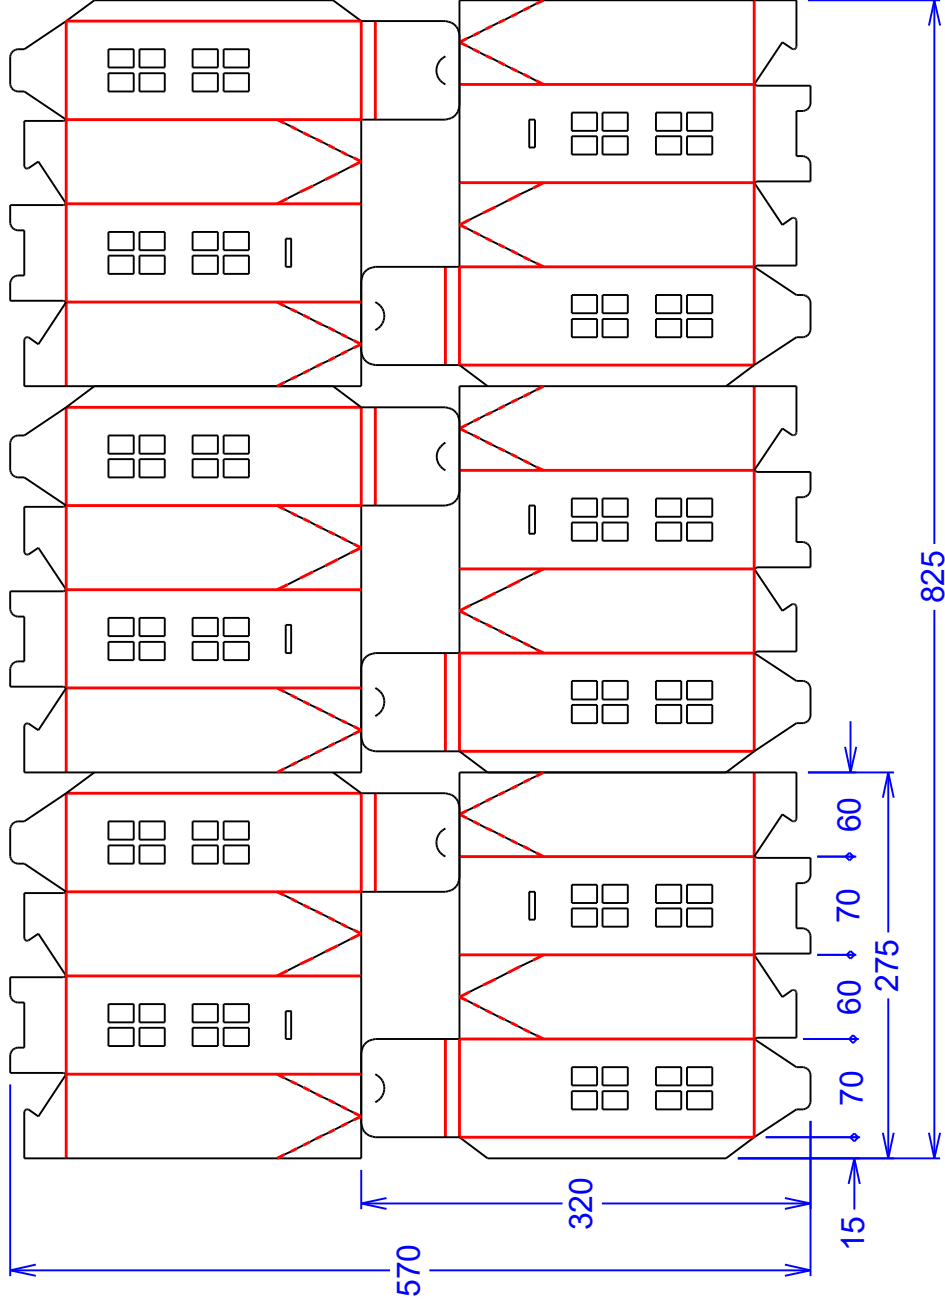

HONG THAI DRAWING

GDB 400 Lay 6

สงวนลิขสิทธิ์ ตามกฎหมาย.

 บริษัท ไทยบรรจุภัณฑ์ จำกัด HONG THAI PACKAGING CO., LTD.	ขนาดที่บรรจุ (LxWxH) 70 x 60 x 210		TOLERANCE + 3 mm., -3 mm.		Customer Approved
	ชนิดกระดาษ: GDB400 ลอน: -		Designer PIK	
ชื่อลูกค้า หนึ่งสี่ไทยออนไลน์		รหัสโรงงาน วันที่ 1/30/2021 เวลา 16:36:39		Department Date	
Design Description กล่องสี่เหลี่ยมทรงบ้าน		วันทำ วันที่ 1/30/2021 เวลา 16:36:39		ลอน/เกรน : ←	