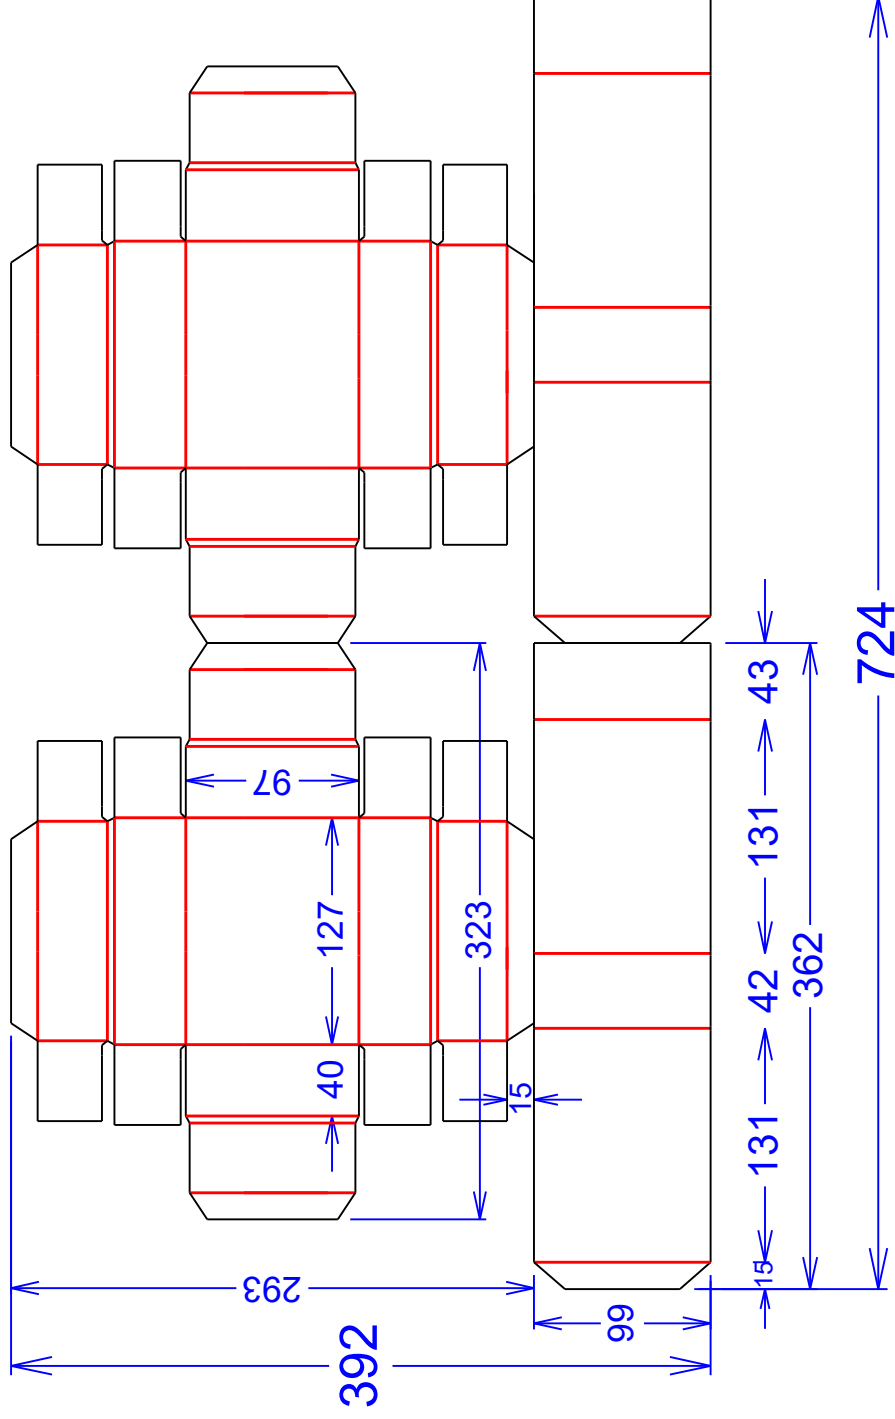

GDB400
Lay 2

สงวนลิขสิทธิ์ ตามกฎหมาย.

 บริษัท ไทยบรรจุภัณฑ์ จำกัด HONG THAI PACKAGING CO., LTD.	ขนาดที่บรรจุ (LxWxH) 127 x 97 x 40	TOLERANCE + 3 mm., -3 mm.	Customer Approved
	ชนิดกระดาษ: GDB400	ลอน: -	Designer PIK
ชื่อลูกค้า	รหัสโรงงาน 0-442-2727-00	ลอน/เกรน:	Department
Customer Name	วันที่ 1/30/2021	เวลา 16:43:23	Date
ชื่องาน	กล่องทรงดินช้ำ (ฝา+ตัว) HT2	แสดงตำแหน่งพิมพ์	แสดงตำแหน่งพิมพ์
Design Description			