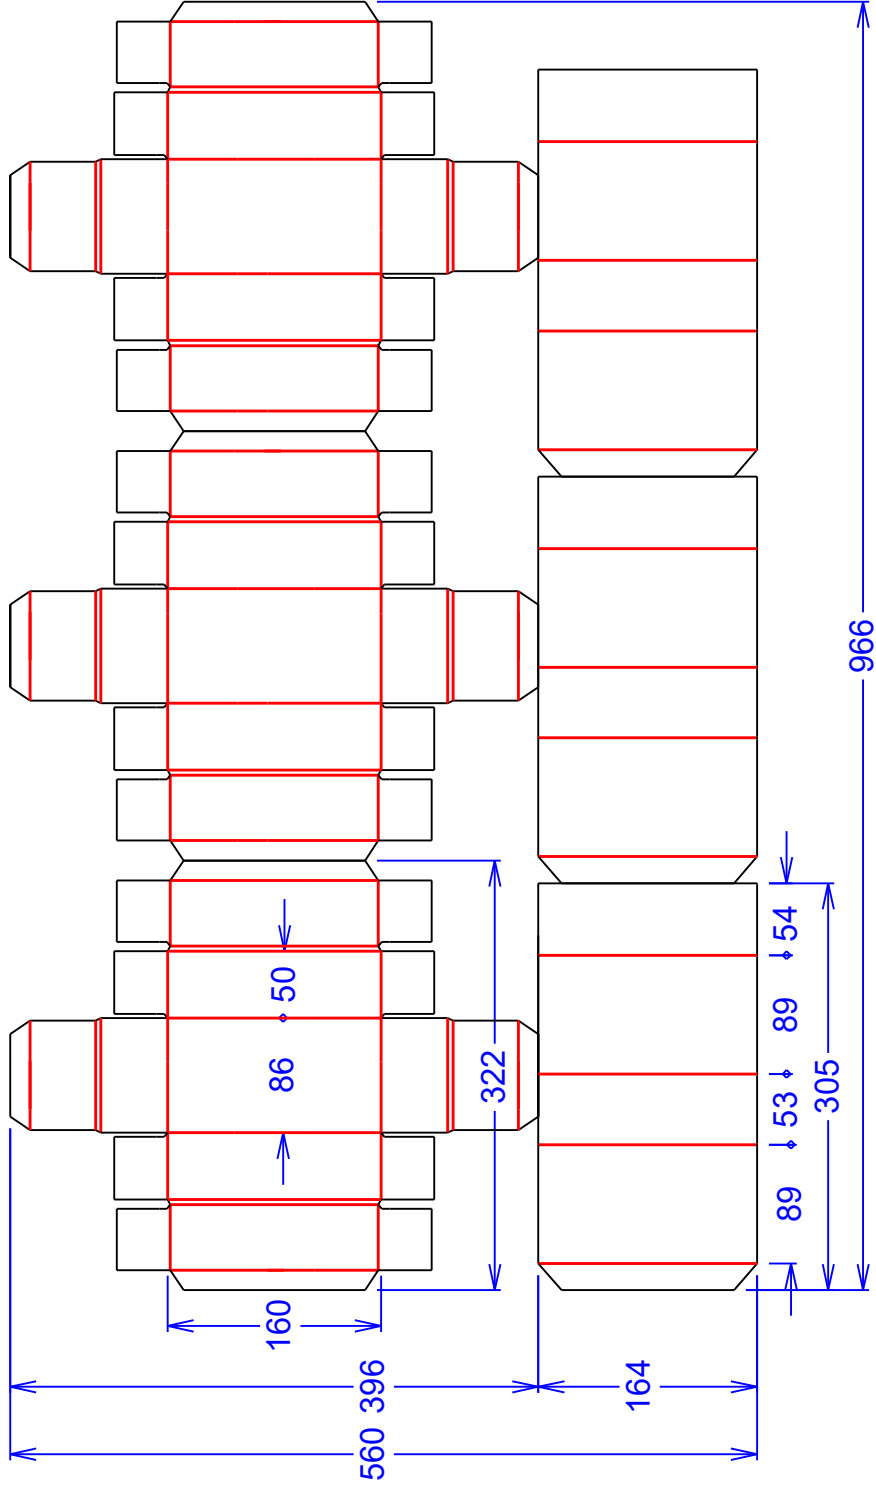

GDB400  
Lay 3

สงวนลิขสิทธิ์ ตามกฎหมาย.

 บริษัท ไทยบรรจุภัณฑ์ จำกัด HONG THAI PACKAGING CO., LTD.	ขนาดที่บรรจุ (LxWxH) 160 x 86 x 50	TOLERANCE <b>+ 3 mm., -3 mm.</b>	Customer Approved
	ชนิดกระดาษ: GDB400	ลอน: -	Designer <b>PIK</b>
รหัสโรงงาน 0-442-2728-00	วันที่ 1/30/2021	เวลา 16:56:38	Department .....
ชื่อลูกค้า	วันที่ 1/30/2021	เวลา 16:56:38	Date .....
Customer Name	รหัสโรงงาน 0-442-2728-00	เวลา 16:56:38	แสดงตำแหน่งพิมพ์ 
Design Description	กล่องทรงดินชั่ง (ฝา-ตัว) HT1		