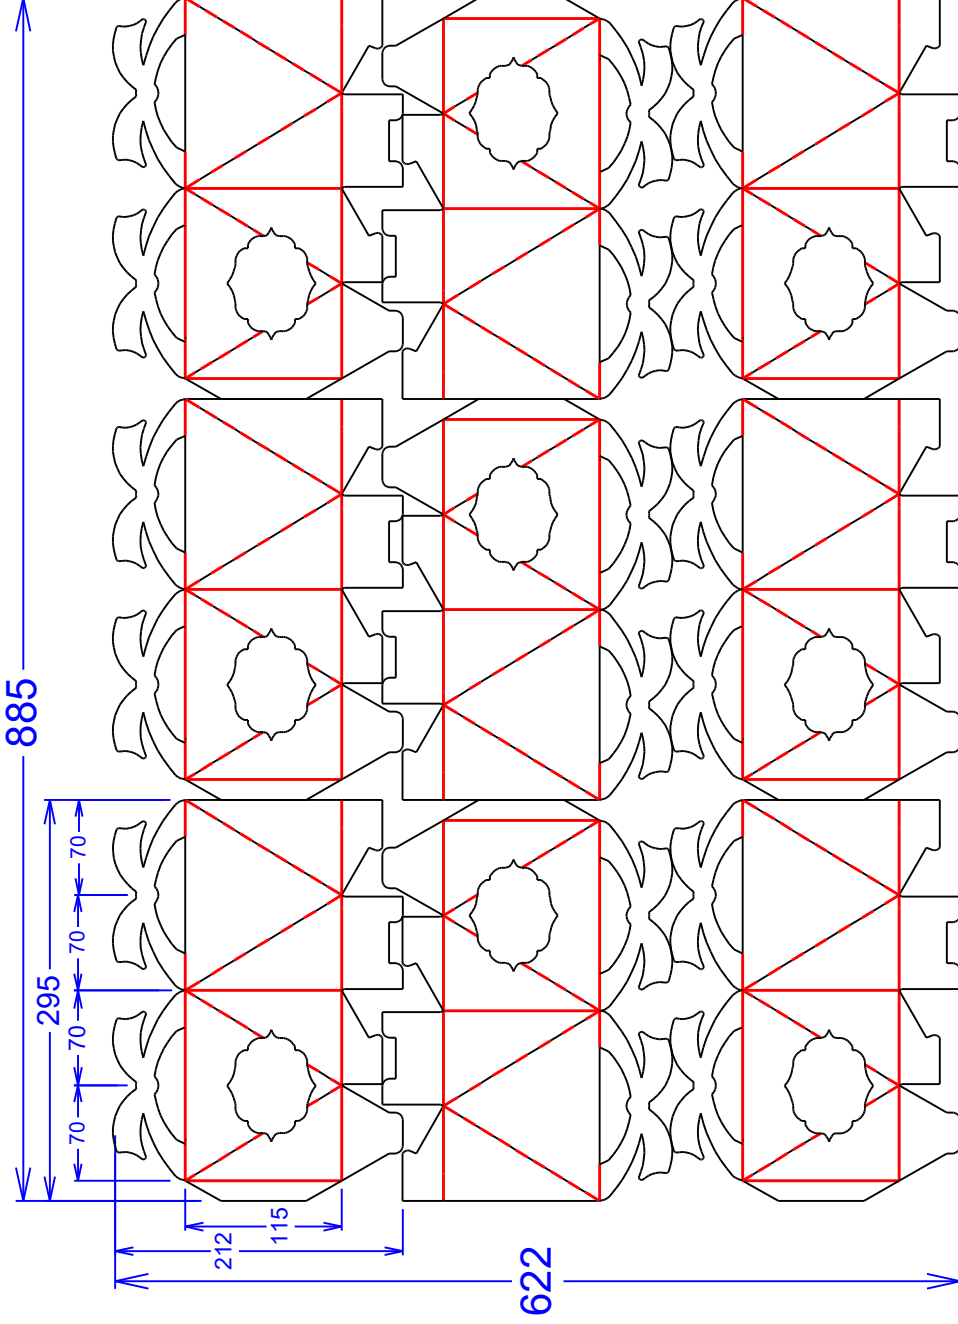

HONG THAI DRAWING

GDB400
Lay 9

สงวนลิขสิทธิ์ ตามกฎหมาย.

 บริษัท ไทยบรรจุภัณฑ์ จำกัด HONG THAI PACKAGING CO., LTD.	ขนาดที่ปรอบย (LxWxH) 70 x 70 x 115		TOLERANCE + 3 mm., -3 mm.	Customer Approved
	ชนิดกระดาษ: GDB400			
รหัสโรงงาน		ลอน: -	Department	
วันที่ 1/19/2021		เวลา 08:59:09	Date	
ชื่อลูกค้า Customer Name หงส์ไทยออนไลน์		ลอน/เกรน : ←		
ชื่องาน กล่องหูหิ้วสามเหลี่ยม เจาะหน้าต่าง		แสดงตำแหน่งพิมพ์ 		
Design Description 70X70X115 mm.		FM-MK-17 Rev.01 เริ่มใช้ 16/10/60		