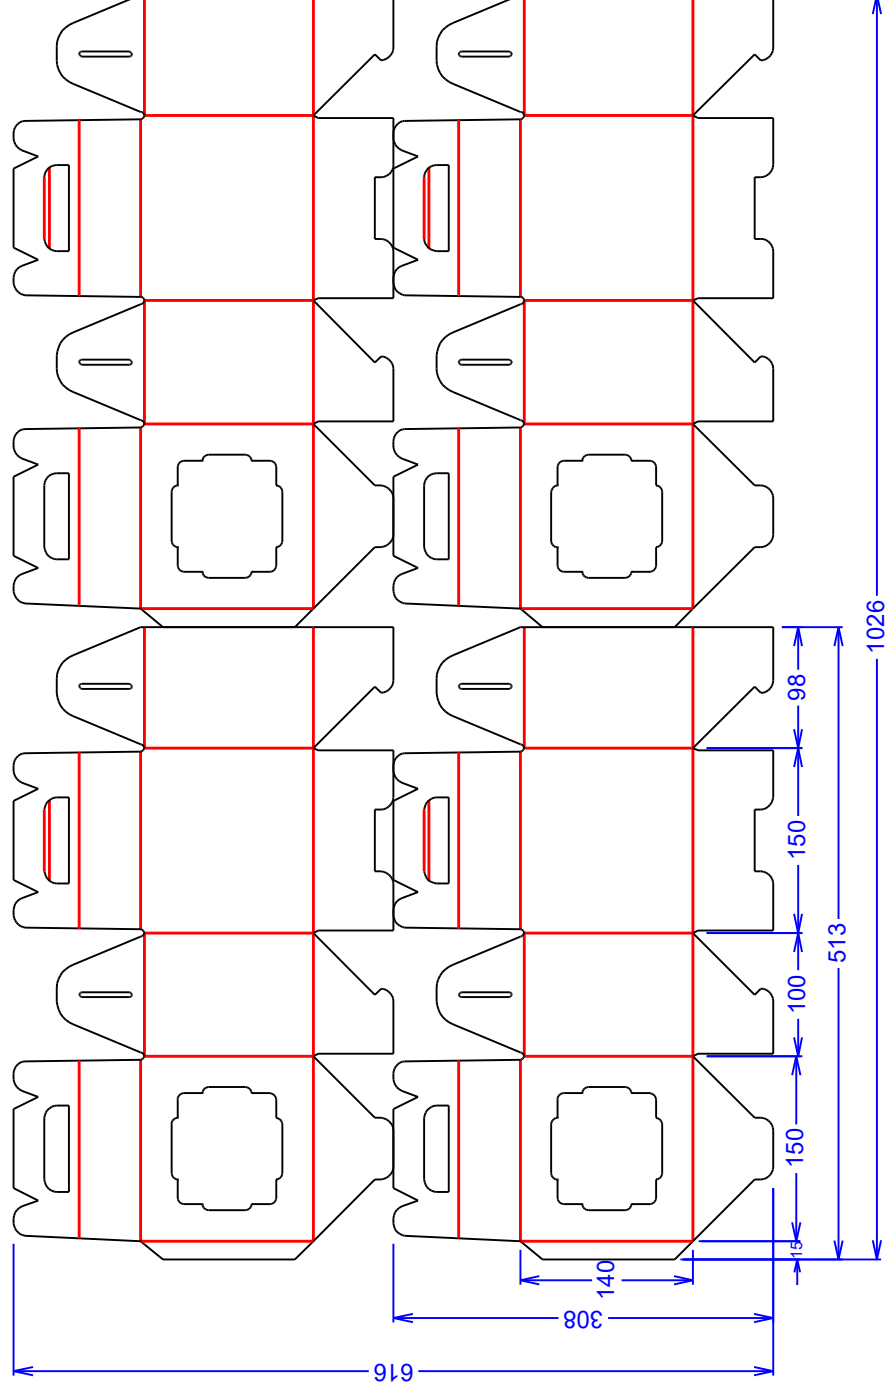

GDB400

Lay 4

สงวนลิขสิทธิ์ ตามกฎหมาย.

 บริษัท ไทยบรรจุภัณฑ์ จำกัด HONG THAI PACKAGING CO., LTD.	ขนาดที่บรรจุ (LxWxH) 150 x 100 x 140		TOLERANCE + 3 mm., -3 mm.		Customer Approved
	ชนิดกระดาษ: GDB400		ลอน: -	
รหัสโรงงาน		วันที่ 1/18/2021		Designer PIK	
ชื่อลูกค้า หนึ่งสี่ไทยออนไลน์		เวลา 16:22:58		Date	
ชื่องาน กลองตุ๊กกี้ เจาะหน้าต่างสี่เหลี่ยม		วันที่ 1/18/2021		Department	
Design Description 150x100x140 mm.		เวลา 16:22:58		Date	
ฝ่ายออกแบบและพัฒนาสินค้า เมาวิเคร 02-062-4000 ต่อ 501-502 FAX.02-062-4001 E-mail Design@hongthai.co.th		ลอน/เกรน : ←		แสดงตำแหน่งพิมพ์ 