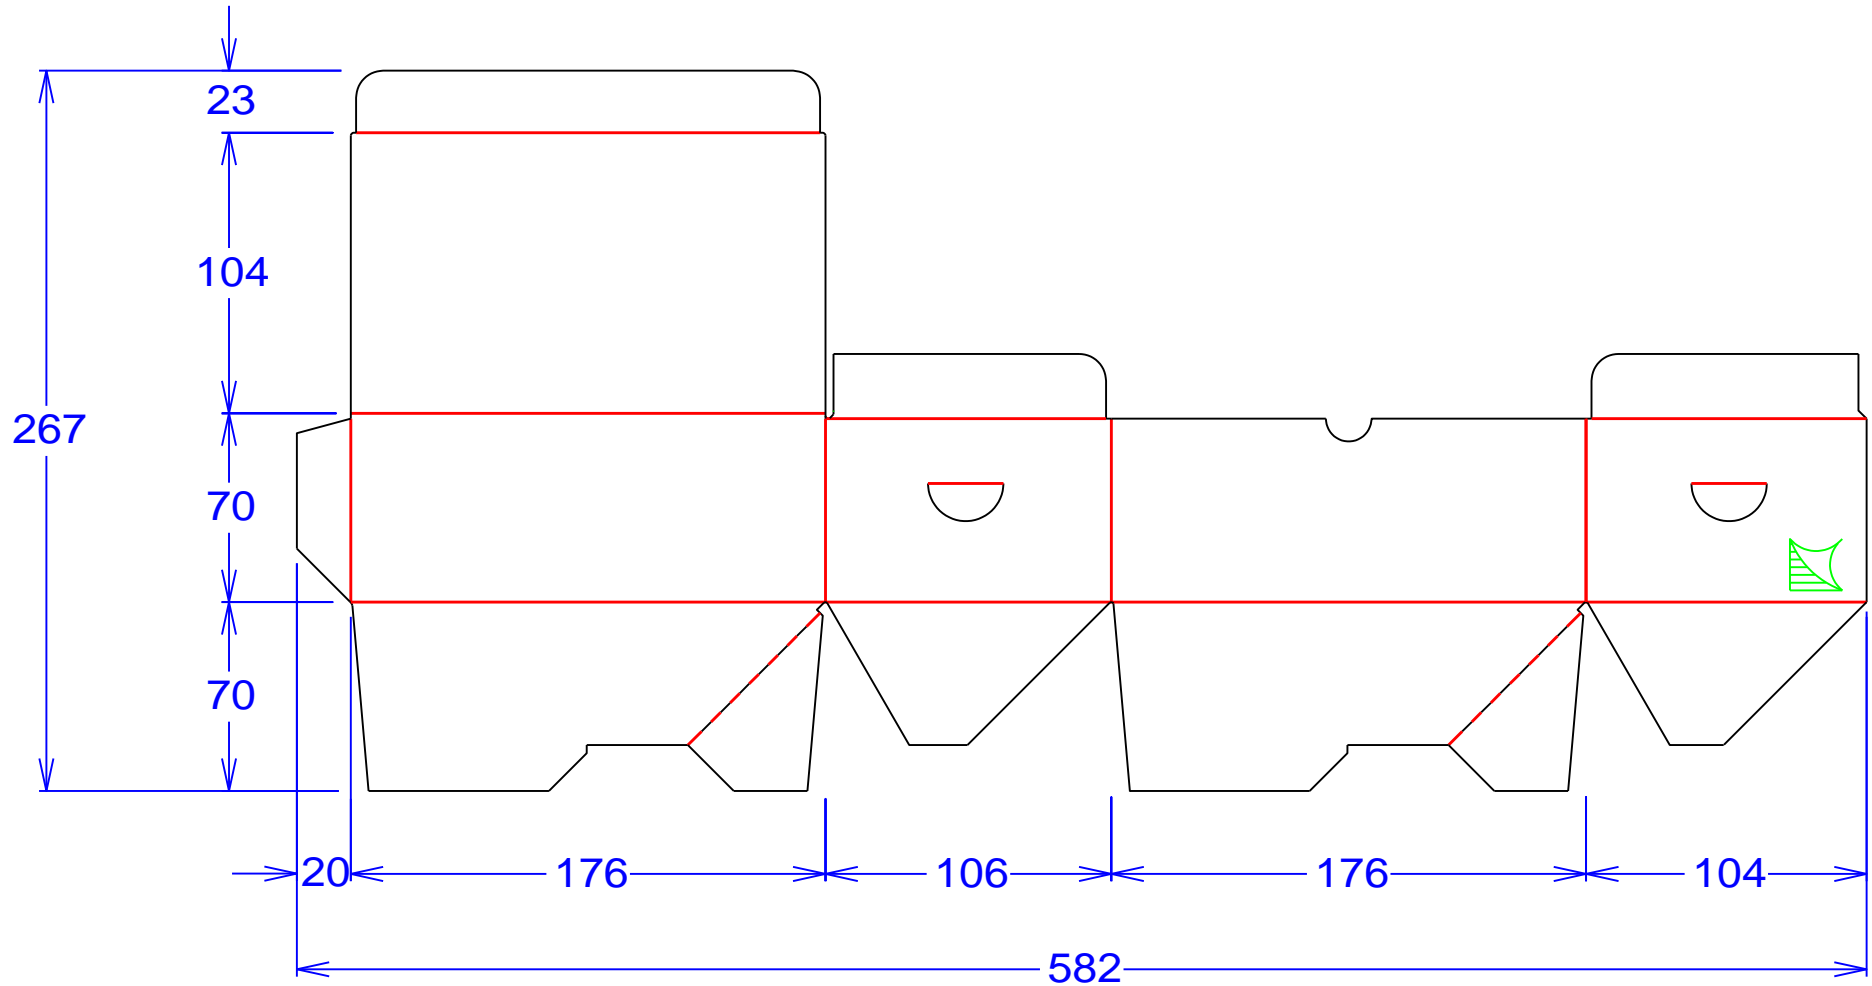

E/F KT125/CA105/KT125

สงวนลิขสิทธิ์ตามกฎหมาย.

 บริษัท หงส์ไทยบรรจุภัณฑ์ จำกัด HONG THAI PACKAGING CO., LTD.	ขนาดที่บรอย (LxWxH) 176.00 x 106.00 x 70.00		TOLERANCE + 3 mm., -3 mm.	Customer Approved
	ชนิดกระดาษ: KT125/CA105/KT125 ลอน: E			
ชื่อลูกค้า Customer Name หงส์ไทยบรรจุภัณฑ์	รหัสโทรศัพท์งาน 0-442-1059-01		Designer Jirasak	Department
ชื่องาน Design Description kfc-กล่องใส่ไก่ทอด	วันที่ 6/1/2563	เวลา 11:09:12	ลอน/เกรน : ← แสดงด้านพิมพ์ 	Date