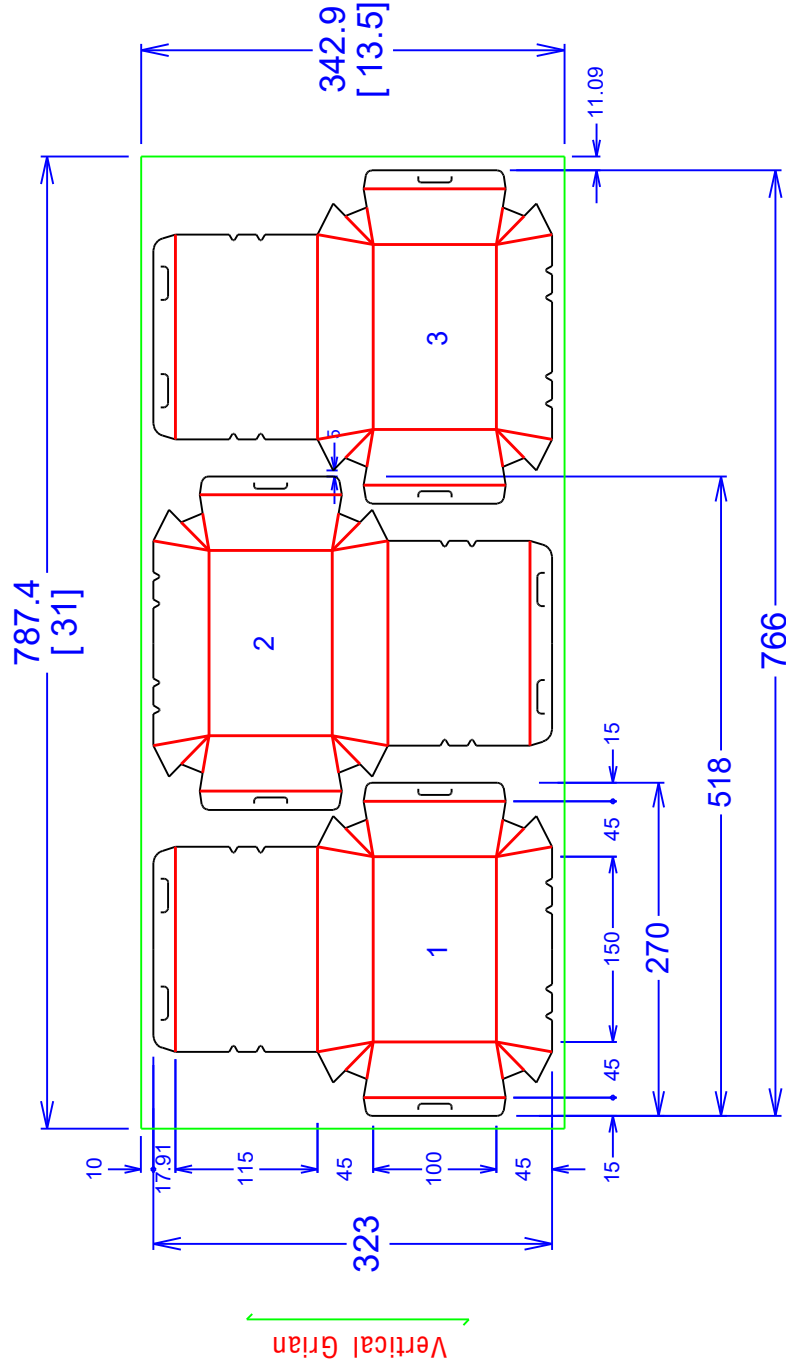

# HONG THAI DRAWING

SIZE	WxL
Net Size (1)	323 x 270 mm.
Net Size (3)	323 x 766 mm.
Printing Paper size	13.5 x 31 in 343 x 787.4 mm
Paper Corrugator size	-

ทิศทางเข้าเครื่องได้ตัด

สงวนลิขสิทธิ์ตามกฎหมาย.

 <b>HONG THAI   หงส์ไทย</b> SINCE 1988		ขนาด (LxWxH)	150 x 100 x 45	TOLERANCE <b>+ 3 mm., -3 mm.</b>	Customer	Approved	
		วัสดุพิมพ์	FBB/260G		Designer	<b>Thidawan</b>	Department
ชื่อลูกค้า	HONGTHAI FOOD	รหัสโรงงาน		วันที่	3/14/2024	Date	
ชื่องาน	กล่องน้ำจิ้ม 900 ml. Size S	วันที่	3/14/2024	Rev#		ออกแบบ/กราฟิก :	แสดงตำแหน่งพิมพ์