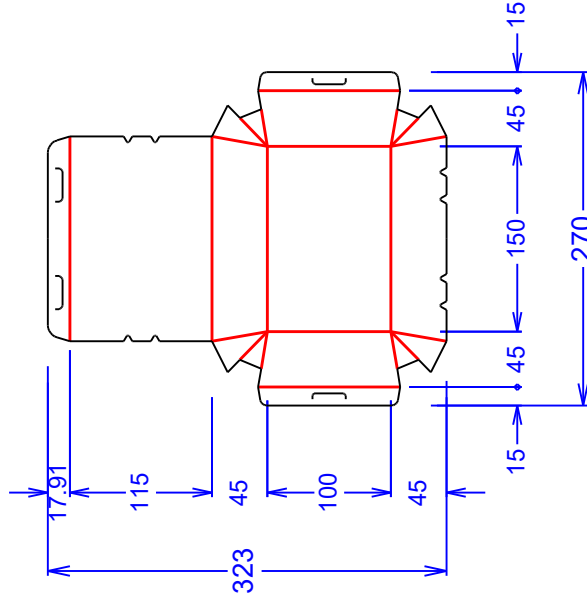

# HONG THAI DRAWING

SIZE	WxL
Net Size (1)	323 x 270 mm.
Net Size (3)	323 x 766 mm.
Printing Paper size	13.5 x 31 in 343 x 787.4 mm
Paper Corrugator size	-

ทิศทางเข้าเครื่องได้ตัด

สงวนลิขสิทธิ์ตามกฎหมาย.

 <b>HONG THAI   หงส์ไทย</b> SINCE 1988		ขนาด (LxWxH)	150 x 100 x 45	TOLERANCE <b>+ 3 mm., -3 mm.</b>	Customer	Approved	
		วัสดุพิมพ์	FBB/260G		Designer	<b>Thidawan</b>	Department
ชื่อลูกค้า	HONGTHAI FOOD	รหัสโรงงาน		วันที่	3/14/2024	Date	
ชื่องาน	กล่องน้ำจิ้ม 900 ml. Size S	วันที่	3/14/2024	Rev#		ออกแบบ/กราฟิก :	แสดงตำแหน่งพิมพ์