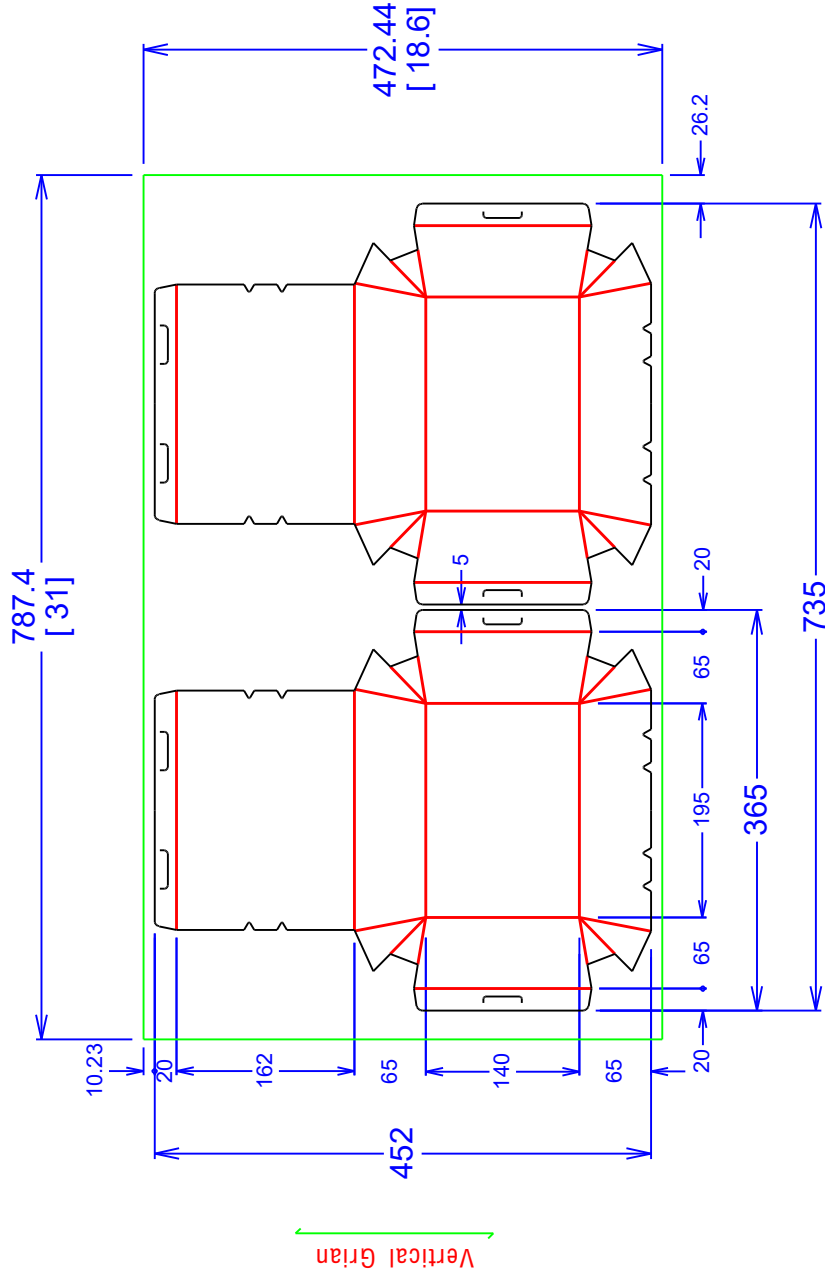

# HONG THAI DRAWING

SIZE	WxL
Net Size (1)	452 x 365 mm.
Net Size (2)	452 x 735 mm.
Printing Paper size	18.6 x 31 in 472.4 x 787.4 mm
Paper Corrugator size	-

↑  
ทิศทางเข้าเครื่องตัด

สงวนลิขสิทธิ์ตามกฎหมาย.

 <b>HONG THAI   หงส์ไทย</b> SINCE 1988		ขนาด (LxWxH)	195 x 140 x 65	<b>TOLERANCE</b> + 3 mm., -3 mm.	Customer Approved
		วัสดุพิมพ์	FBB/300G		
ชื่อลูกค้า	HONGTHAI FOOD	รหัสโรงงาน		Department	
ชื่องาน	กล่องน้ำจิ้ม 1600 ml. Size L	วันที่	3/14/2024	Date	
		Rev#		ออกแบบ/กราฟิก :	แสดงตำแหน่งพิมพ์ 