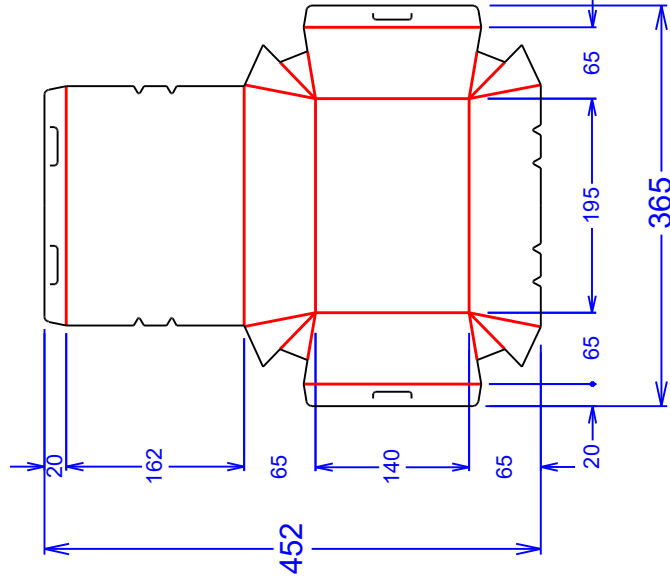

# HONG THAI DRAWING

SIZE	WxL
Net Size (1)	452 x 365 mm.
Net Size (2)	452 x 735 mm.
Printing Paper size	18.6 x 31 in 472.4 x 787.4 mm
Paper Corrugator size	-

↑  
ทิศทางเข้าเครื่องตัด

สงวนลิขสิทธิ์ตามกฎหมาย.

 <b>HONG THAI   หงส์ไทย</b> SINCE 1988		ขนาด (LxWxH)	195 x 140 x 65	<b>TOLERANCE</b> + 3 mm., -3 mm.	Customer Approved
		วัสดุพิมพ์	FBB/300G		
ชื่อลูกค้า	HONGTHAI FOOD	รหัสโรงงาน		Department	
ชื่องาน	กล่องน้ำจิ้ม 1600 ml. Size L	วันที่	3/14/2024	Date	
		Rev#		ออกแบบ/กราฟิก :	แสดงตำแหน่งพิมพ์ 