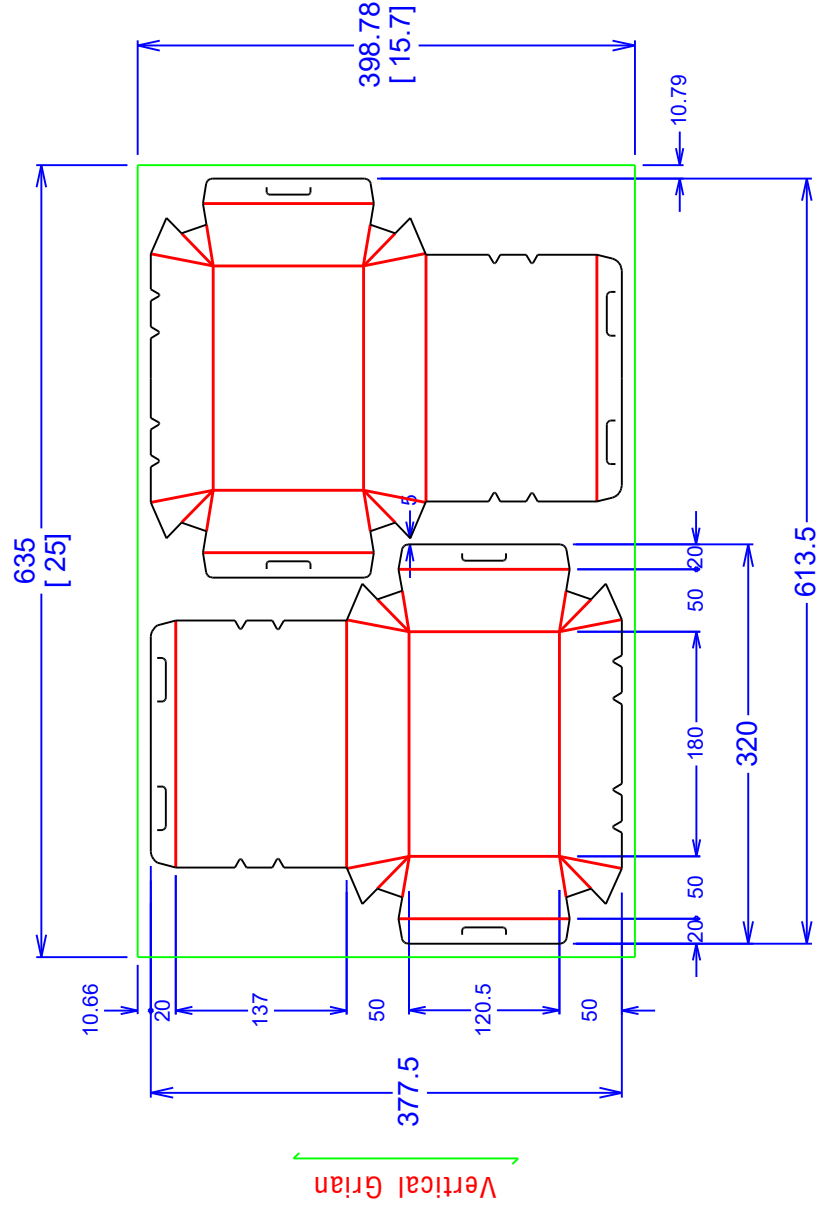

# HONG THAI DRAWING

SIZE	WxL
Net Size (1)	377.5 x 320 mm.
Net Size (2)	377.5 x 613.5 mm.
Printing Paper size	15.7 x 25 in
Paper Corrugator size	398.8 x 635 mm
	-

ทิศทางเข้าเครื่องตัดตัด  
↑

สงวนลิขสิทธิ์ตามกฎหมาย.

 <b>HONG THAI   หงส์ไทย</b> SINCE 1988		ขนาด (LxWxH)	180 x 120.5 x 50	TOLERANCE	Customer Approved
		วัสดุพิมพ์	FBB/260G	+ 3 mm., -3 mm.	Designer
ชื่อลูกค้า	HONGTHAI FOOD	รหัสโรงงาน		Department	
ชื่องาน	กล่องน้ำจืด 1200 ml. Size M	วันที่	3/14/2024	Date	
		Rev#		ออกแบบ/กราฟิก :	แสดงตำแหน่งพิมพ์